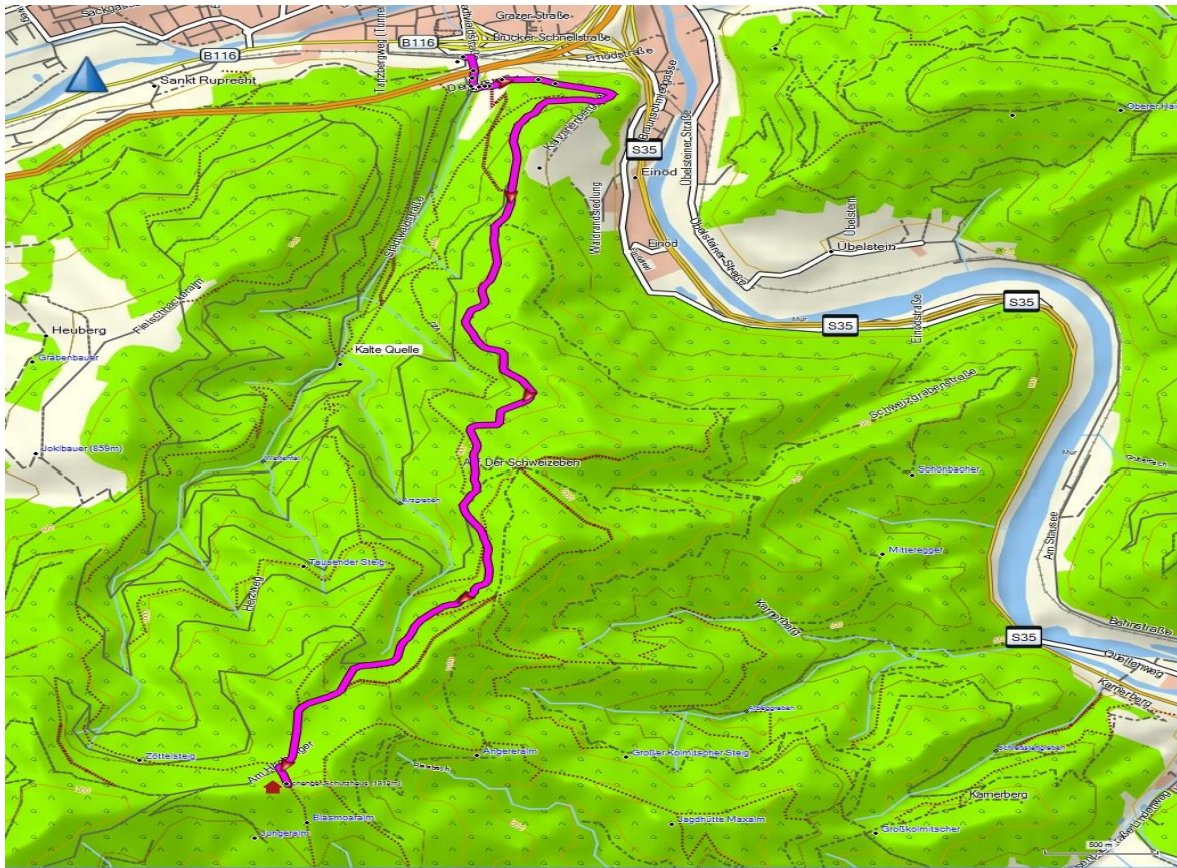

Bikerace auf den Brucker Hochanger am 10. Juni 2018

Ausschreibung für den Bikerace auf den Brucker Hochanger

- Veranstalter:** Bergrettung Bruck an der Mur
Internet: www.bergrettung-bruckmur.at
- Start:** 09:30 Uhr; Parkplatz Weitental
- Ziel:** Gipfelkreuz Hochanger; Seehöhe: 1302 Meter
13:00 Uhr Siegerehrung mit anschließender Verlosung (Teilnahme an der Verlosung nur für Anwesende und mit zu voriger Abgabe der Startnummer)
- Berglauf:** Streckenlänge: Rd. 6400 Meter, Höhendifferenz: Rd. 814 Meter
- Anmeldungen:** <http://www.vonkopfbisfuss.info/hochangerbike/public/>
Nenngeld: Euro 15,00
Kontonummer: AT84 1400 0886 1030 8699 – Bikerace2018
Das Nenngeld ist per Überweisung zu entrichten. Nachnennungen sind bis eine Stunde vor dem Start, gegen einen Aufschlag von € 5,00 möglich
- Auskünfte:** Florian Klammer - 0664/38 26 833
- Leistungen:** Labestelle, Kleidertransport Start-Ziel, Wertungspreis, ein Essen nach dem Lauf, Siegerehrung und Startnummernpreisverlosung im Zielbereich
- Wertungsklassen:** allgemeine Klasse „Bergrettung“, sowie M/W - U20, 20, 35, 40, 45, 50, 55, 60, 65, 70, 75 und älter
- Zeitnehmung:** Information wird noch nachgereicht
- Parkmöglichkeiten:** Parkplatz Firma Lidl
- Haftung:** **Der Veranstalter übernimmt keine Haftung für Schäden an Personen und/oder Gegenständen. Eine Teilnahme erfolgt auf eigene Gefahr!**

Übersichtskarte:

Höhenprofil:

Höhenangaben:

Start: 488m

Ziel: 1302m

Höhenmeter: 814m

Anfahrtsbeschreibung:

Zieladresse: 8600 Bruck an der Mur, Stadtwaldstraße