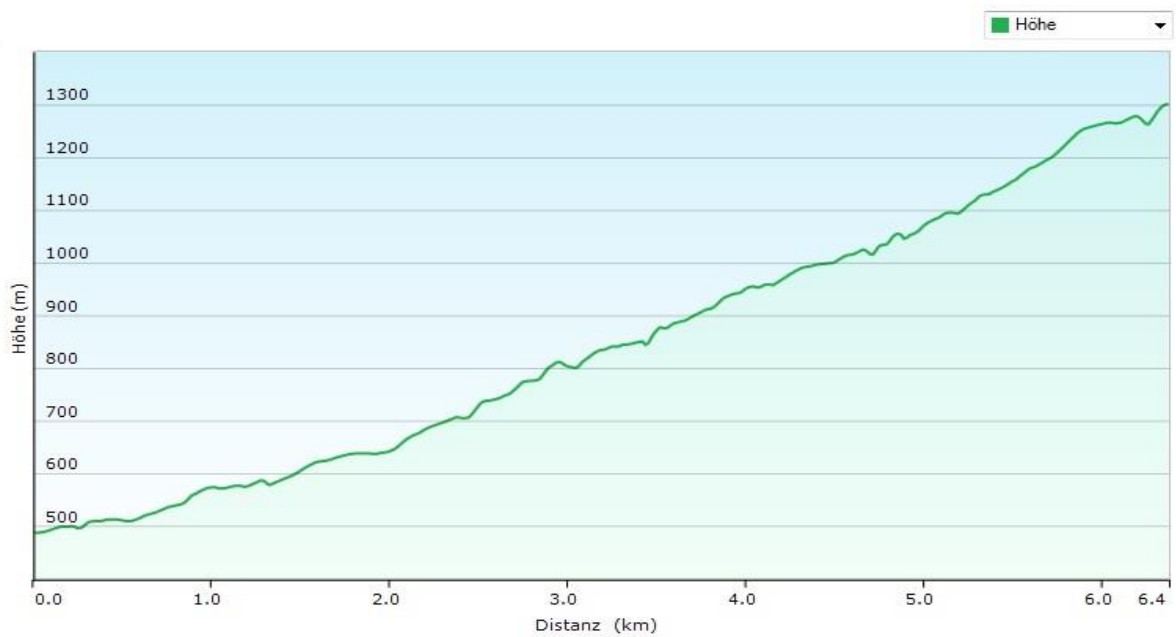

Bikerace auf den Brucker Hochanger am 10. Juni 2018

Ausschreibung für den Bikerace auf den Brucker Hochanger

- Veranstalter:** Bergrettung Bruck an der Mur
Internet: www.bergrettung-bruckmur.at
- Start:** 09:30 Uhr; Parkplatz Weitental
- Ziel:** Gipfelkreuz Hochanger; Seehöhe: 1302 Meter
13:00 Uhr Siegerehrung mit anschließender Verlosung (Teilnahme an der Verlosung nur für Anwesende und mit zu voriger Abgabe der Startnummer)
- Berglauf:** Streckenlänge: Rd. 6400 Meter, Höhendifferenz: Rd. 814 Meter
- Anmeldungen:** <http://www.vonkopfbisfuss.info/hochangerbike/public/>
Nenngeld: Euro 15,00
Kontonummer: AT84 1400 0886 1030 8699 – Bikerace2018
Das Nenngeld ist per Überweisung zu entrichten. Nachnennungen sind bis eine Stunde vor dem Start, gegen einen Aufschlag von € 5,00 möglich
- Auskünfte:** Florian Klammer - 0664/38 26 833
- Leistungen:** Labestelle, Kleidertransport Start-Ziel, Wertungspreis, ein Essen nach dem Lauf, Siegerehrung und Startnummernpreisverlosung im Zielbereich
- Wertungsklassen:** allgemeine Klasse „Bergrettung“, sowie M/W - U20, 20, 35, 40, 45, 50, 55, 60, 65, 70, 75 und älter
- Zeitnehmung:** Information wird noch nachgereicht
- Parkmöglichkeiten:** Parkplatz Firma Lidl
- Haftung:** **Der Veranstalter übernimmt keine Haftung für Schäden an Personen und/oder Gegenständen. Eine Teilnahme erfolgt auf eigene Gefahr!**

Übersichtskarte:

Höhenprofil:

Höhenangaben:

Start: 488m

Ziel: 1302m

Höhenmeter: 814m

Anfahrtsbeschreibung:

Zieladresse: 8600 Bruck an der Mur, Stadtwaldstraße