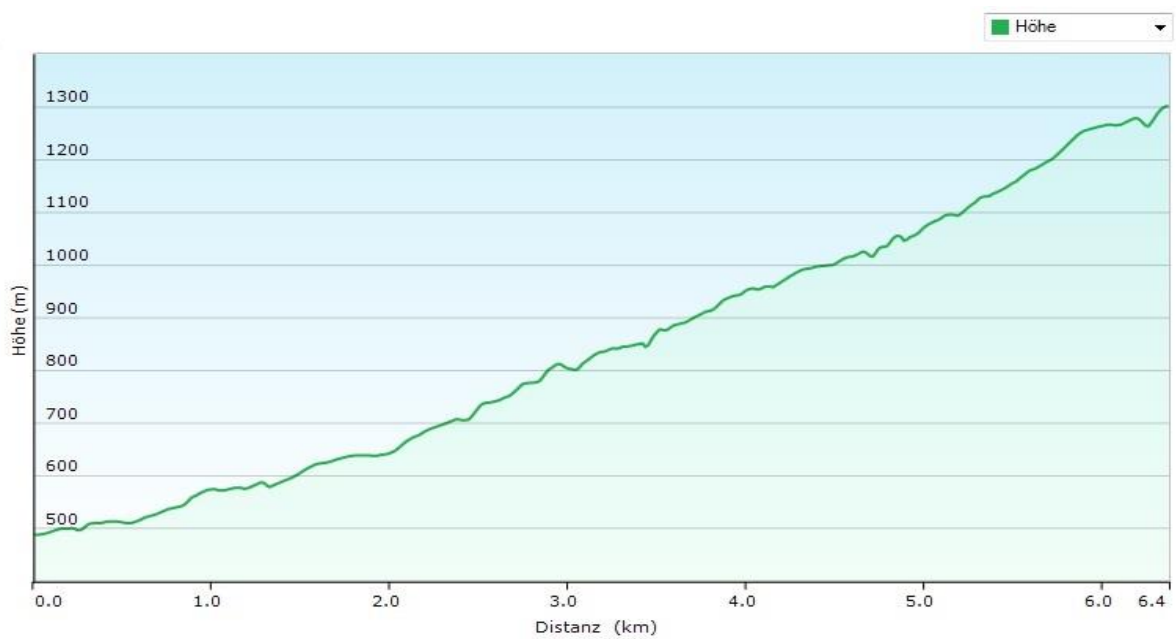

Berglauf auf den Brucker Hochanger am 10. Juni 2018

Ausschreibung für den Berglauf auf den Brucker Hochanger

- Veranstalter:** Bergrettung Bruck an der Mur
Internet: www.bergrettung-bruckmur.at
- Start:** 10:00 Uhr; Parkplatz Weitental
- Ziel:** Gipfelkreuz Hochanger; Seehöhe: 1302 Meter
13:00 Uhr Siegerehrung mit anschließender Verlosung (Teilnahme an der Verlosung nur für Anwesende und mit zu voriger Abgabe der Startnummer)
- Berglauf:** Streckenlänge: Rd. 6400 Meter, Höhendifferenz: Rd. 814 Meter
- Anmeldungen:** <http://www.vonkopfbisfuss.info/hochanger/public/>
- Nenngeld:** Euro 15,00
Kontonummer: AT84 1400 0886 1030 8699 – Bikerace2018
Das Nenngeld ist per Überweisung zu entrichten. Nachnennungen sind bis eine Stunde vor dem Start, gegen einen Aufschlag von € 5,00 möglich
- Auskünfte:** Florian Klammer - 0664/38 26 833
- Leistungen:** Labestelle, Kleidertransport Start-Ziel, Wertungspreis, ein Essen nach dem Lauf, Siegerehrung und Startnummernpreisverlosung im Zielbereich
- Wertungsklassen:** allgemeine Klasse „Bergrettung“, sowie M/W - U20, 20, 35, 40, 45, 50, 55, 60, 65, 70, 75 und älter
- Zeitnehmung:** in Zusammenarbeit mit der Bulme Graz- Tockner Helmut
- Haftung:** **Der Veranstalter übernimmt keine Haftung für Schäden an Personen und/oder Gegenständen. Eine Teilnahme erfolgt auf eigene Gefahr!**

Übersichtskarte:

Höhenprofil:

Höhenangaben:

Start: 488m

Ziel: 1302m

Höhenmeter: 814m

Anfahrtsbeschreibung:

Zieladresse: 8600 Bruck an der Mur, Stadtwaldstraße