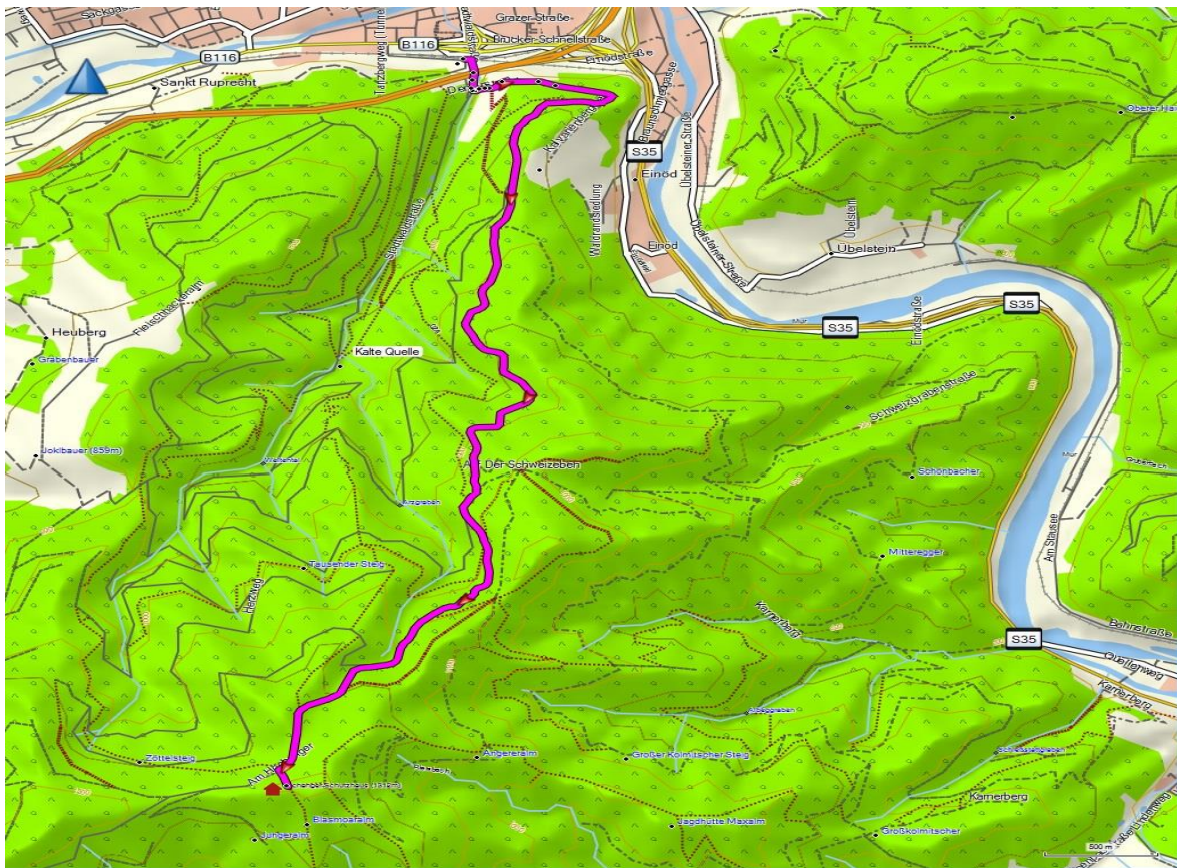

Berglauf auf den Brucker Hochanger am 10. Juni 2018

Ausschreibung für den Berglauf auf den Brucker Hochanger

- Veranstalter:** Bergrettung Bruck an der Mur
Internet: www.bergrettung-bruckmur.at
- Start:** 10:00 Uhr; Parkplatz Weitental
- Ziel:** Gipfelkreuz Hochanger; Seehöhe: 1302 Meter
13:00 Uhr Siegerehrung mit anschließender Verlosung (Teilnahme an der Verlosung nur für Anwesende und mit zu voriger Abgabe der Startnummer)
- Berglauf:** Streckenlänge: Rd. 6400 Meter, Höhendifferenz: Rd. 814 Meter
- Anmeldungen:** <http://www.vonkopfbisfuss.info/hochanger/public/>
- Nenngeld:** Euro 15,00
Kontonummer: AT84 1400 0886 1030 8699 – Bikerace2018
Das Nenngeld ist per Überweisung zu entrichten. Nachnennungen sind bis eine Stunde vor dem Start, gegen einen Aufschlag von € 5,00 möglich
- Auskünfte:** Florian Klammer - 0664/38 26 833
- Leistungen:** Labestelle, Kleidertransport Start-Ziel, Wertungspreis, ein Essen nach dem Lauf, Siegerehrung und Startnummernpreisverlosung im Zielbereich
- Wertungsklassen:** allgemeine Klasse „Bergrettung“, sowie M/W - U20, 20, 35, 40, 45, 50, 55, 60, 65, 70, 75 und älter
- Zeitnehmung:** in Zusammenarbeit mit der Bulme Graz
- Parkmöglichkeiten:** Parkplatz Firma Lidl
- Haftung:** **Der Veranstalter übernimmt keine Haftung für Schäden an Personen und/oder Gegenständen. Eine Teilnahme erfolgt auf eigene Gefahr!**

Übersichtskarte:

Höhenprofil:

Höhenangaben:

Start: 488m

Ziel: 1302m

Höhenmeter: 814m

Anfahrtsbeschreibung:

Zieladresse: 8600 Bruck an der Mur, Stadtwaldstraße