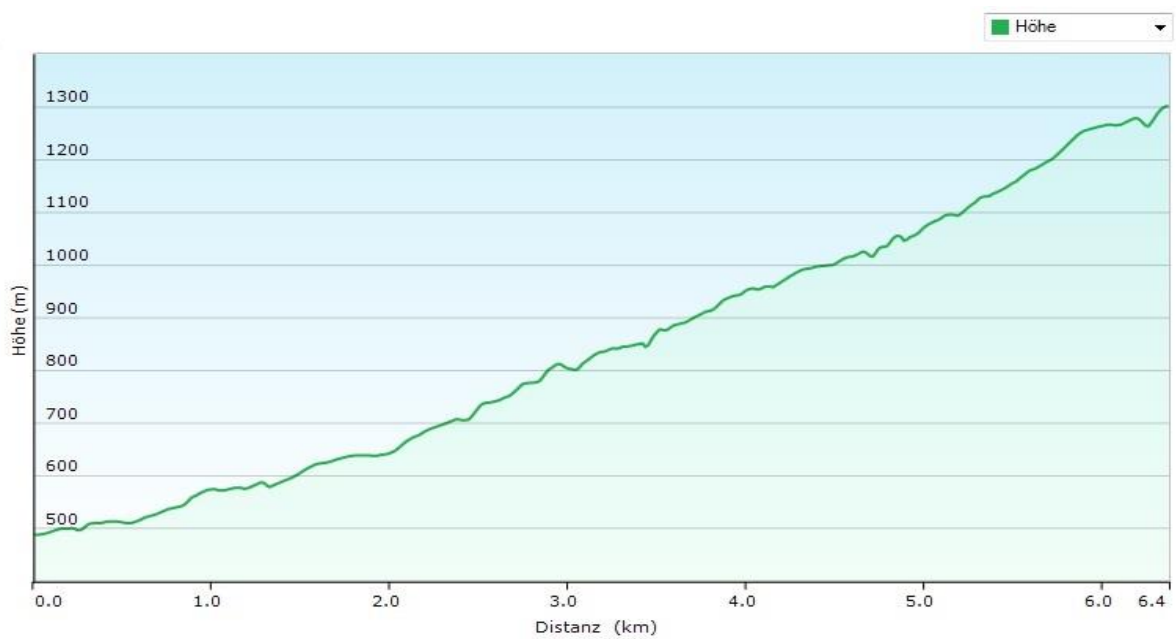

Berglauf auf den Brucker Hochanger am 10. Juni 2018

Ausschreibung für den Berglauf auf den Brucker Hochanger

- Veranstalter:** Bergrettung Bruck an der Mur
Internet: www.bergrettung-bruckmur.at
- Start:** 10:00 Uhr; Parkplatz Weitental
- Ziel:** Gipfelkreuz Hochanger; Seehöhe: 1302 Meter
13:00 Uhr Siegerehrung mit anschließender Verlosung (Teilnahme an der Verlosung nur für Anwesende und mit zu voriger Abgabe der Startnummer)
- Berglauf:** Streckenlänge: Rd. 6400 Meter, Höhendifferenz: Rd. 814 Meter
- Anmeldungen:** <http://www.vonkopfbisfuss.info/hochanger/public/>
- Nenngeld:** Euro 15,00
Kontonummer: AT84 1400 0886 1030 8699 – Bikerace2018
Das Nenngeld ist per Überweisung zu entrichten. Nachnennungen sind bis eine Stunde vor dem Start, gegen einen Aufschlag von € 5,00 möglich
- Auskünfte:** Florian Klammer - 0664/38 26 833
- Leistungen:** Labestelle, Kleidertransport Start-Ziel, Wertungspreis, ein Essen nach dem Lauf, Siegerehrung und Startnummernpreisverlosung im Zielbereich
- Wertungsklassen:** allgemeine Klasse „Bergrettung“, sowie M/W - U20, 20, 35, 40, 45, 50, 55, 60, 65, 70, 75 und älter
- Zeitnehmung:** in Zusammenarbeit mit der Bulme Graz
- Parkmöglichkeiten:** Parkplatz Firma Lidl
- Haftung:** **Der Veranstalter übernimmt keine Haftung für Schäden an Personen und/oder Gegenständen. Eine Teilnahme erfolgt auf eigene Gefahr!**

Übersichtskarte:

Höhenprofil:

Höhenangaben:

Start: 488m

Ziel: 1302m

Höhenmeter: 814m

Anfahrtsbeschreibung:

Zieladresse: 8600 Bruck an der Mur, Stadtwaldstraße