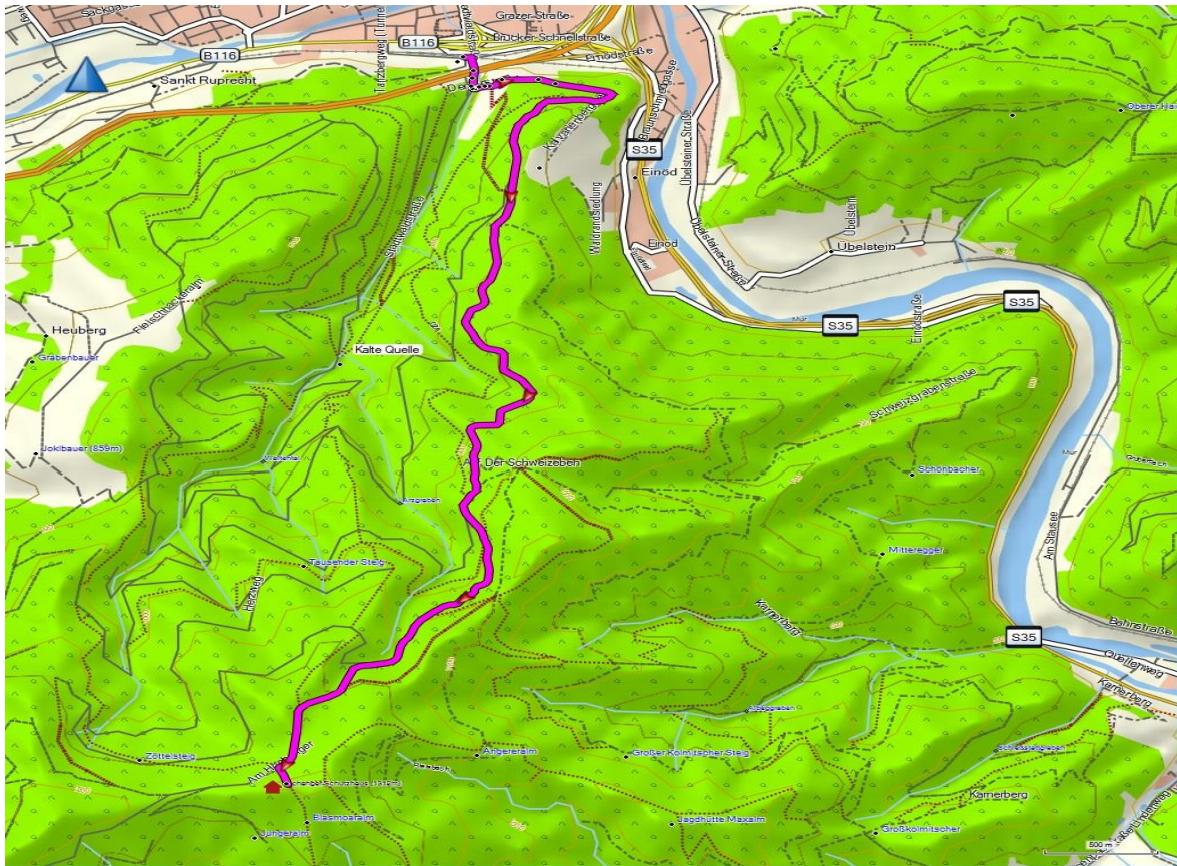

Berglauf auf den Brucker Hochanger am 10. Juni 2018

Ausschreibung für den Berglauf auf den Brucker Hochanger

- Veranstalter:** Bergrettung Bruck an der Mur
Internet: www.bergrettung-bruckmur.at
- Start:** 10:00 Uhr; Parkplatz Weitental
- Ziel:** Gipfelkreuz Hochanger; Seehöhe: 1302 Meter
13:00 Uhr Siegerehrung mit anschließender Verlosung (Teilnahme an der Verlosung nur für Anwesende und mit zu voriger Abgabe der Startnummer)
- Berglauf:** Streckenlänge: Rd. 6400 Meter, Höhendifferenz: Rd. 814 Meter
- Anmeldungen:** <http://www.vonkopfbisfuss.info/hochanger/public/>
- Nenngeld:** Euro 15,00
Kontonummer: AT84 1400 0886 1030 8699 – Bikerace2018
Das Nenngeld ist per Überweisung zu entrichten. Nachnennungen sind bis eine Stunde vor dem Start, gegen einen Aufschlag von € 5,00 möglich
- Auskünfte:** Florian Klammer - 0664/38 26 833
- Leistungen:** Labestelle, Kleidertransport Start-Ziel, Wertungspreis, ein Essen nach dem Lauf, Siegerehrung und Startnummernpreisverlosung im Zielbereich
- Wertungsklassen:** allgemeine Klasse „Bergrettung“, sowie M/W - U20, 20, 35, 40, 45, 50, 55, 60, 65, 70, 75 und älter
- Zeitnehmung:** in Zusammenarbeit mit der Bulme Graz- Tockner Helmut
- Haftung:** **Der Veranstalter übernimmt keine Haftung für Schäden an Personen und/oder Gegenständen. Eine Teilnahme erfolgt auf eigene Gefahr!**

Übersichtskarte:

Höhenprofil:

Höhenangaben:

Start: 488m

Ziel: 1302m

Höhenmeter: 814m

Anfahrtsbeschreibung:

Zieladresse: 8600 Bruck an der Mur, Stadtwaldstraße